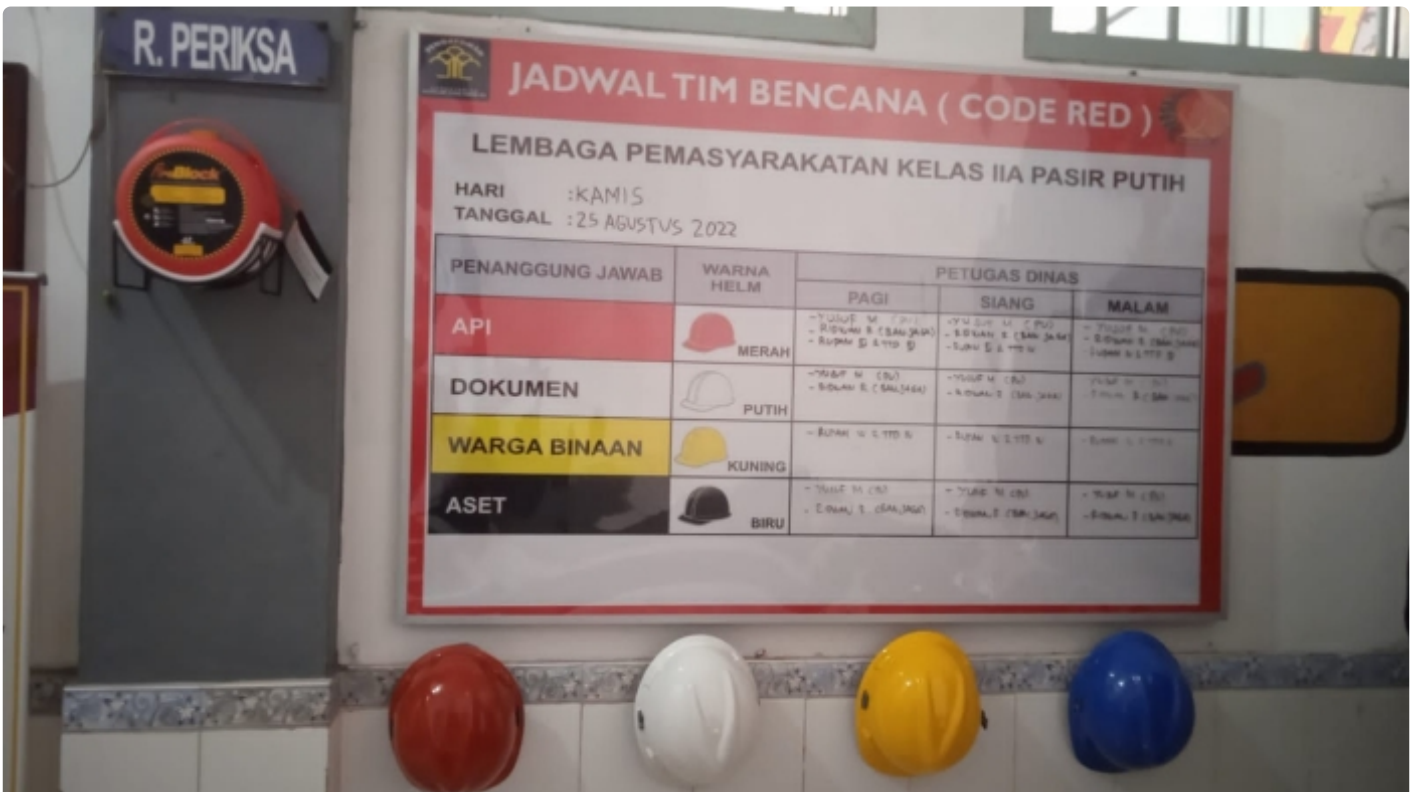

## Lapas Pasir Putih Laksanakan Pemasangan Fire Block Sebagai Antisipasi Kebakaran

Narsono Son - [CILACAP.GARDAMEDIA.ID](mailto:CILACAP.GARDAMEDIA.ID)

Aug 25, 2022 - 13:13

Lapas Pasir Putih Laksanakan Pemasangan Fire Block Sebagai Antisipasi Kebakaran

CILACAP - Lapas High Risk Pasir Putih Nusakambangan melaksanakan kegiatan pemasangan fire block. Kegiatan dilakukan di blok hunian narapidana Lembaga Pemasyarakatan High Risk Pasir Putih Nusakambangan, kamis (25/08/2022).

Kegiatan pemasangan fire block dilakukan oleh jajaran pengamanan dan jajaran kamtib, dan diawasi oleh Kepala Seksi Administrasi Keamanan dan Tata Tertib.

Fire Block ini adalah suatu produk inovatif, yaitu alat pemadam otomatis dengan teknologi terbaru "FireBlock" mempunyai kemampuan yang tidak dimiliki oleh alat pemadam api lain yaitu Otomatis dan cepat. Cara kerja Fire block adalah fire block bekerja dengan cara di picu oleh api yang menyulut mulut sumbu pada bagian luar tabung.

Lalu, sumbu ini akan memancing ledakan kecil yang mengeluarkan foam untuk memadamkan api dalam radius 2 m dan ledakan akan terjadi dalam waktu 5 detik.

Kepala Seksi Administrasi Keamanan dan Tata Tertib, Salim, menjelaskan bahwa alat tersebut dinilai lebih efisien dibandingkan dengan alat pemadam api ringan (APAR). Hal ini akan memudahkan petugas. Sehingga tidak perlu berlari ke lokasi terjadinya kebakaran. Namun alat tersebut akan secara otomatis mengeluarkan busa untuk memadamkan api.